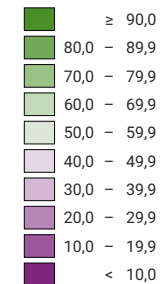

Proportion de "oui" en %

Suisse: 50,1

L'objet a été accepté. Cantons: 14 4/2 Oui 6 2/2 Non.

Résultats provisoires du dimanche de votation. Les résultats définitifs sont publiés après leur validation par le Conseil fédéral, plus ou moins 2 mois après la votation. Ils peuvent quelque peu différer des résultats provisoires.