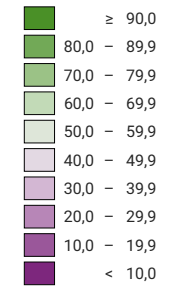

**Ja-Stimmenanteil, in %**

**Schweiz: 42,5**

Die Initiative wurde verworfen. Kantone: 3 1/2 Ja, 17 5/2 Nein.

Provisorische Ergebnisse vom Abstimmungssonntag. Die definitiven Ergebnisse werden nach Erwirkung durch den Bundesrat – jeweils gut 2 Monate nach der Abstimmung – aufgeschaltet und können leicht von den provisorischen Ergebnissen abweichen.