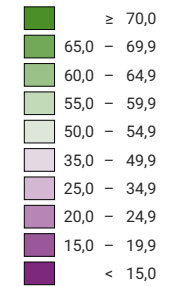

Percentuale di sì, in %

Svizzera: 18,0

Schede valide

Totale: 1 927 173

Per una migliore leggibilità, le dimensioni dei simboli con un valore inferiore a 500 sono state aumentate

ripartizione spaziale:
Comuni (politica)