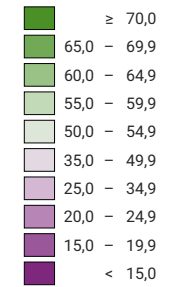

Ja-Stimmenanteil, in %

Schweiz: 27,8

Anzahl gültige Stimmen

Total: 2 286 091

Symbole mit einem Wert unter 2 000 wurden zur besseren Lesbarkeit visuell vergrößert dargestellt.

Raumgliederung:
Kantone