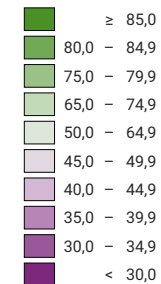

Proportion de "oui" en %

Suisse: 87,8

Bulletins valables

Total: 1 711 188

Pour des raisons de lisibilité, la taille des symboles ayant une valeur inférieure à 500 a été augmentée.

Niveau géographique:
Communes (politique)