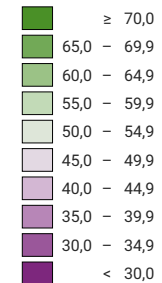

Initiative populaire pour combattre la crise économique et ses effets, votation du 02.06.1935

Proportion de "oui" en %

Suisse: 42,8

Bulletins valables

Total: 992 667

Pour des raisons de lisibilité, la taille des symboles ayant une valeur inférieure à 2 000 a été augmentée.