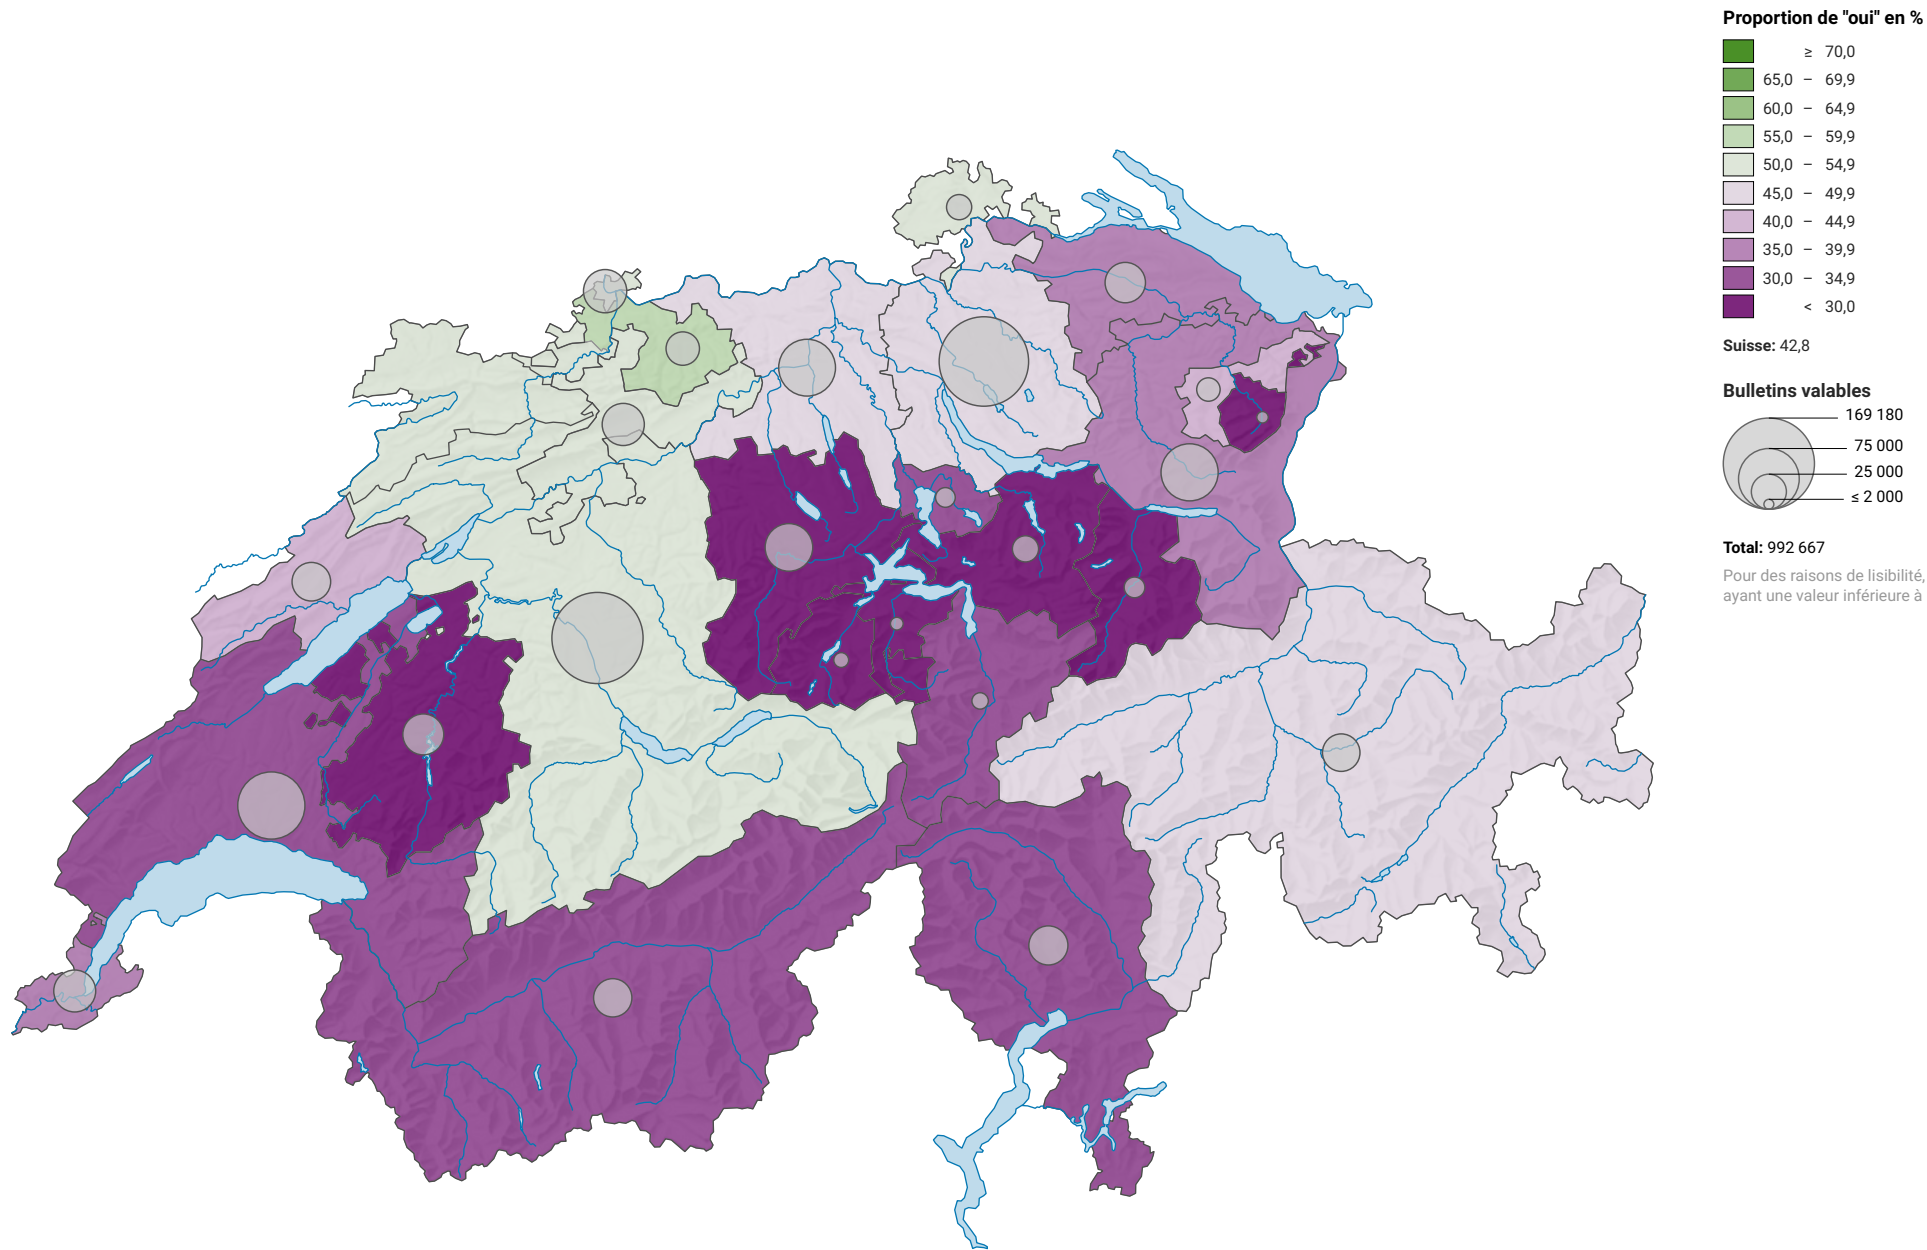

Initiative populaire pour combattre la crise économique et ses effets, votation du 02.06.1935

Proportion de "oui" en %

Suisse: 42,8

Bulletins valables

Total: 992 667

Pour des raisons de lisibilité, la taille des symboles ayant une valeur inférieure à 2 000 a été augmentée.

0 35 70 km

Niveau géographique:
Cantons