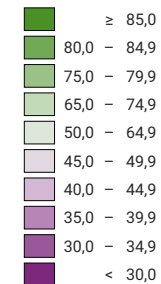

Proportion de "oui" en %

Suisse: 87,1

Bulletins valables

Total: 2 200 290

Pour des raisons de lisibilité, la taille des symboles ayant une valeur inférieure à 500 a été augmentée.

Niveau géographique:
Communes (politique)