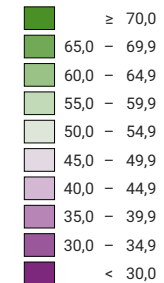

Proportion de "oui" en %

Suisse: 54,3

Bulletins valables

Total: 2 362 482

Pour des raisons de lisibilité, la taille des symboles ayant une valeur inférieure à 500 a été augmentée.

L'objet a été rejeté. Le projet a échoué en raison de la majorité des cantons.