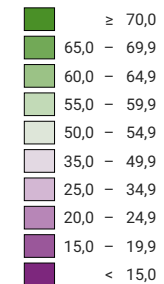

Proportion de "oui" en %

Suisse: 23,7

Bulletins valables

Total: 2 030 371

Pour des raisons de lisibilité, la taille des symboles ayant une valeur inférieure à 500 a été augmentée.

Niveau géographique:  
Communes (politique)