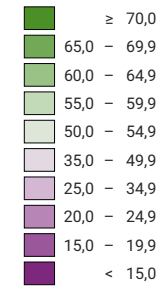

Ja-Stimmenanteil, in %

Schweiz: 23,2

Anzahl gültige Stimmen

Total: 2 579 766

Symbole mit einem Wert unter 500 wurden zur besseren Lesbarkeit visuell vergrössert dargestellt.

Raumgliederung:
Gemeinden (Politik)