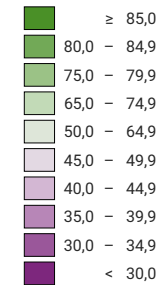

Proportion de "oui" en %

Suisse: 88,1

Bulletins valables

Total: 2 817 066

Pour des raisons de lisibilité, la taille des symboles ayant une valeur inférieure à 500 a été augmentée.

L'objet a été accepté. Cantons: 20 6/2 Oui, 0 Non.