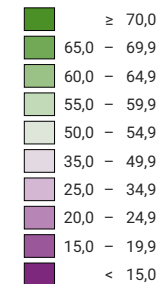

Proportion de "oui" en %

Suisse: 28,5

Bulletins valables

Total: 2 403 390

L'initiative a été rejetée. Cantons: 0 Oui, 20 6/2 Non.

0 35 70 km

Niveau géographique:
Communes (politique)