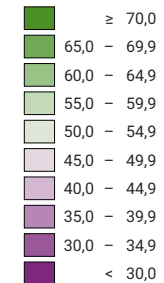

Proportion de "oui" en %

Suisse: 63,2

Bulletins valables

Total: 538 212

Pour des raisons de lisibilité, la taille des symboles ayant une valeur inférieure à 2 000 a été augmentée.

0 35 70 km

Niveau géographique:
Cantons