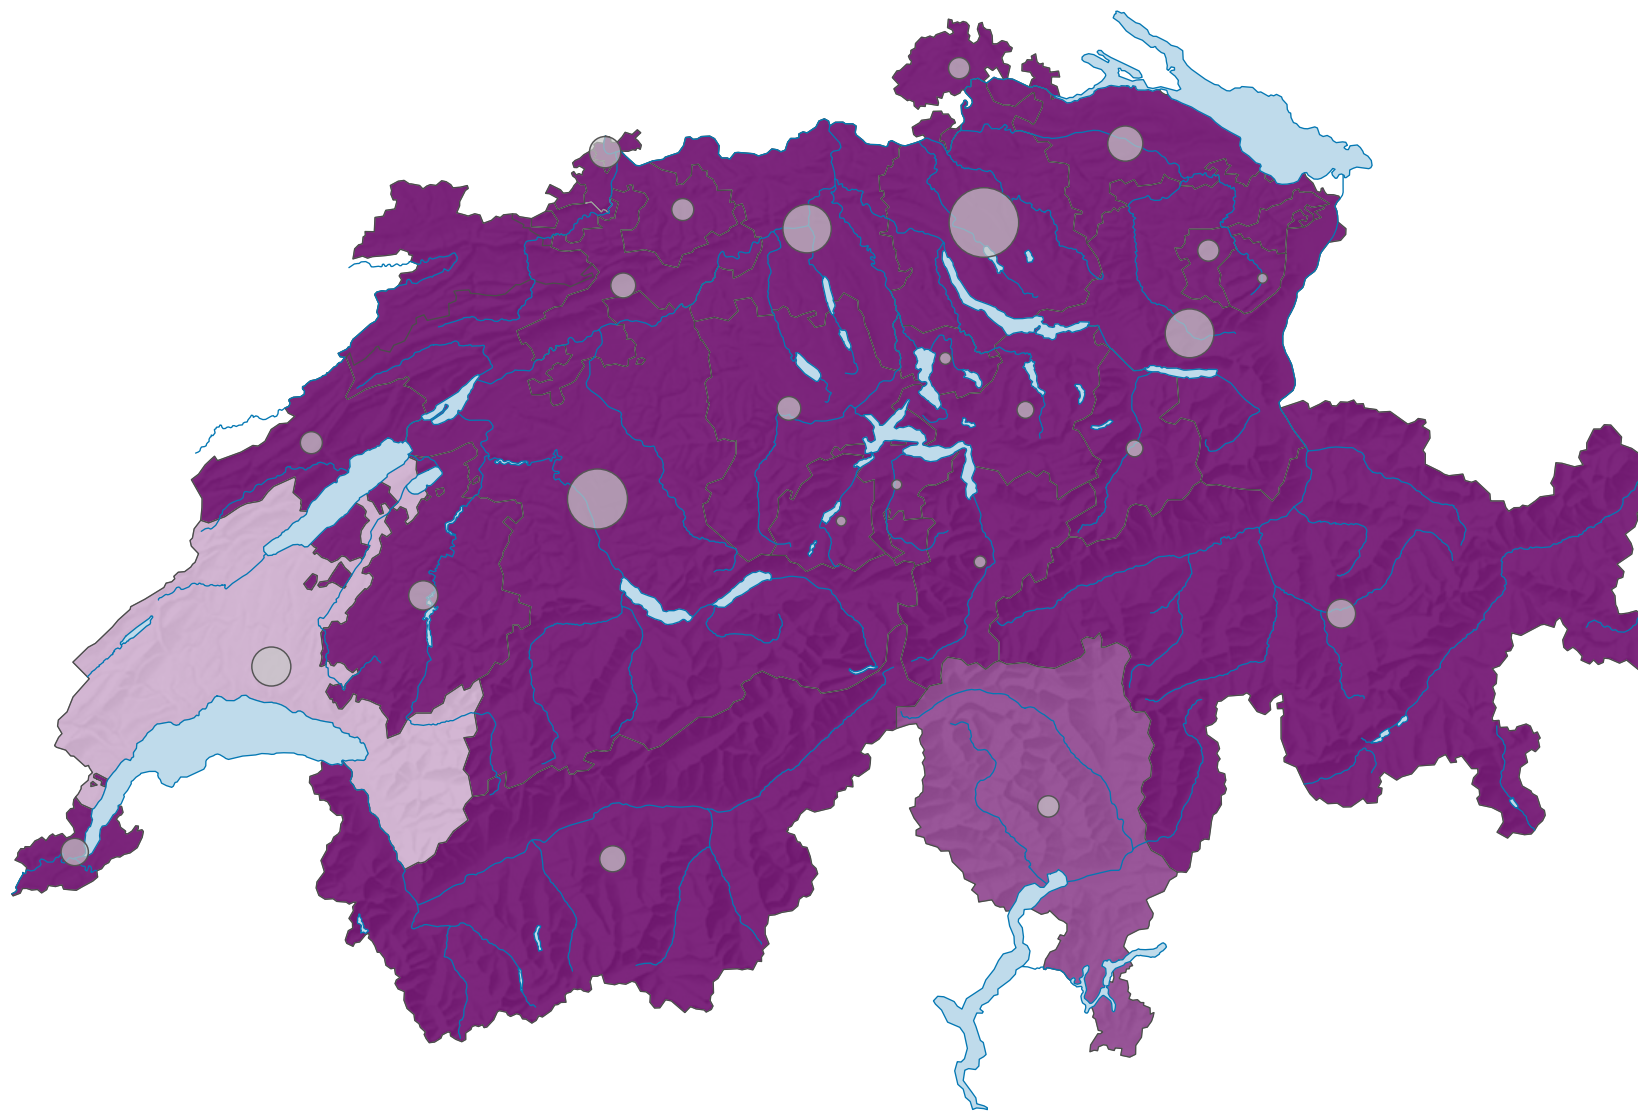

# Volksinitiative «Schutzhaft», Abstimmung vom 18.02.1923

## Ja-Stimmenanteil, in %

Schweiz: 11,0

## Anzahl gültige Stimmen

Total: 500 751

Symbole mit einem Wert unter 2 000 wurden zur besseren Lesbarkeit visuell vergrössert dargestellt.

0 35 70 km

Raumgliederung:  
Kantone