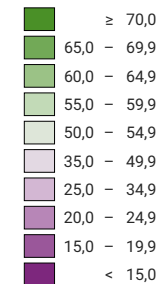

Proportion de "oui" en %

Suisse: 27,5

Bulletins valables

Total: 2 222 195

Pour des raisons de lisibilité, la taille des symboles ayant une valeur inférieure à 500 a été augmentée.

L'initiative a été rejetée. Cantons: 0 Oui, 20 6/2 Non.

Niveau géographique:
Communes (politique)