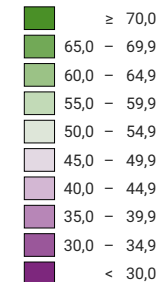

**Proportion de "oui" en %**

Suisse: 49,2

**Bulletins valables**

**Total: 3 273 376**

Pour des raisons de lisibilité, la taille des symboles ayant une valeur inférieure à 500 a été augmentée.

L'initiative a été rejetée. Cantons: 15 3/2 Oui, 5 3/2 Non. Le projet a échoué en raison de la major.