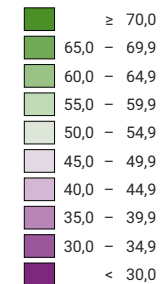

Proportion de "oui" en %

Suisse: 57,0

Bulletins valables

Total: 3 304 249

Pour des raisons de lisibilité, la taille des symboles ayant une valeur inférieure à 500 a été augmentée.

L'objet a été accepté. Cantons: 24 Oui, 2 Non.