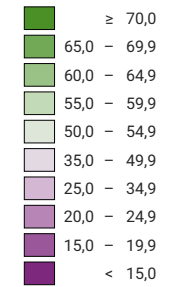

Ja-Stimmenanteil, in %

Schweiz: 25,4

Anzahl gültige Stimmen

Total: 2 708 133

Symbole mit einem Wert unter 500 wurden zur besseren Lesbarkeit visuell vergrössert dargestellt.

Raumgliederung:
Gemeinden (Politik)