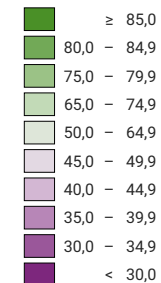

**Proportion de "oui" en %**

pas de données: voir le glossaire (\*)

Suisse: 79,1

**Bulletins valables**

**Total: 559 415**

Pour des raisons de lisibilité, la taille des symboles ayant une valeur inférieure à 500 a été augmentée.

**Niveau géographique:**  
Communes (politique)