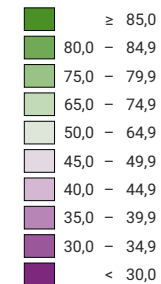

Proportion de "oui" en %

Suisse: 72,9

Bulletins valables

Total: 1 818 231

Pour des raisons de lisibilité, la taille des symboles ayant une valeur inférieure à 500 a été augmentée.

L'objet a été accepté. Cantons: 26 Oui, 0 Non.