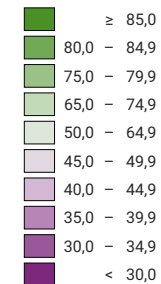

**Proportion de "oui" en %**

pas de données: voir le glossaire (\*)

Suisse: 78,5

**Bulletins valables**

**Total: 611 631**

Pour des raisons de lisibilité, la taille des symboles ayant une valeur inférieure à 500 a été augmentée.

**Niveau géographique:**  
Communes (politique)