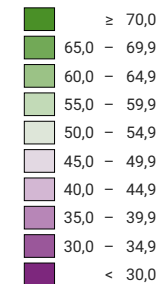

Proportion de "oui" en %

pas de données: voir le glossaire (*)

Suisse: 68,6

Bulletins valables

Total: 546 649

Pour des raisons de lisibilité, la taille des symboles ayant une valeur inférieure à 500 a été augmentée.

Niveau géographique:
Communes (politique)