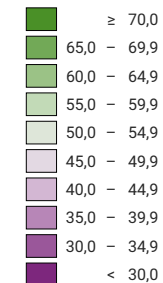

Proportion de "oui" en %

Suisse: 64,7

Bulletins valables

Total: 2 577 021

Pour des raisons de lisibilité, la taille des symboles ayant une valeur inférieure à 500 a été augmentée.

L'objet a été accepté. Cantons: 24 Oui 2 Non.

Niveau géographique:
Communes (politique)