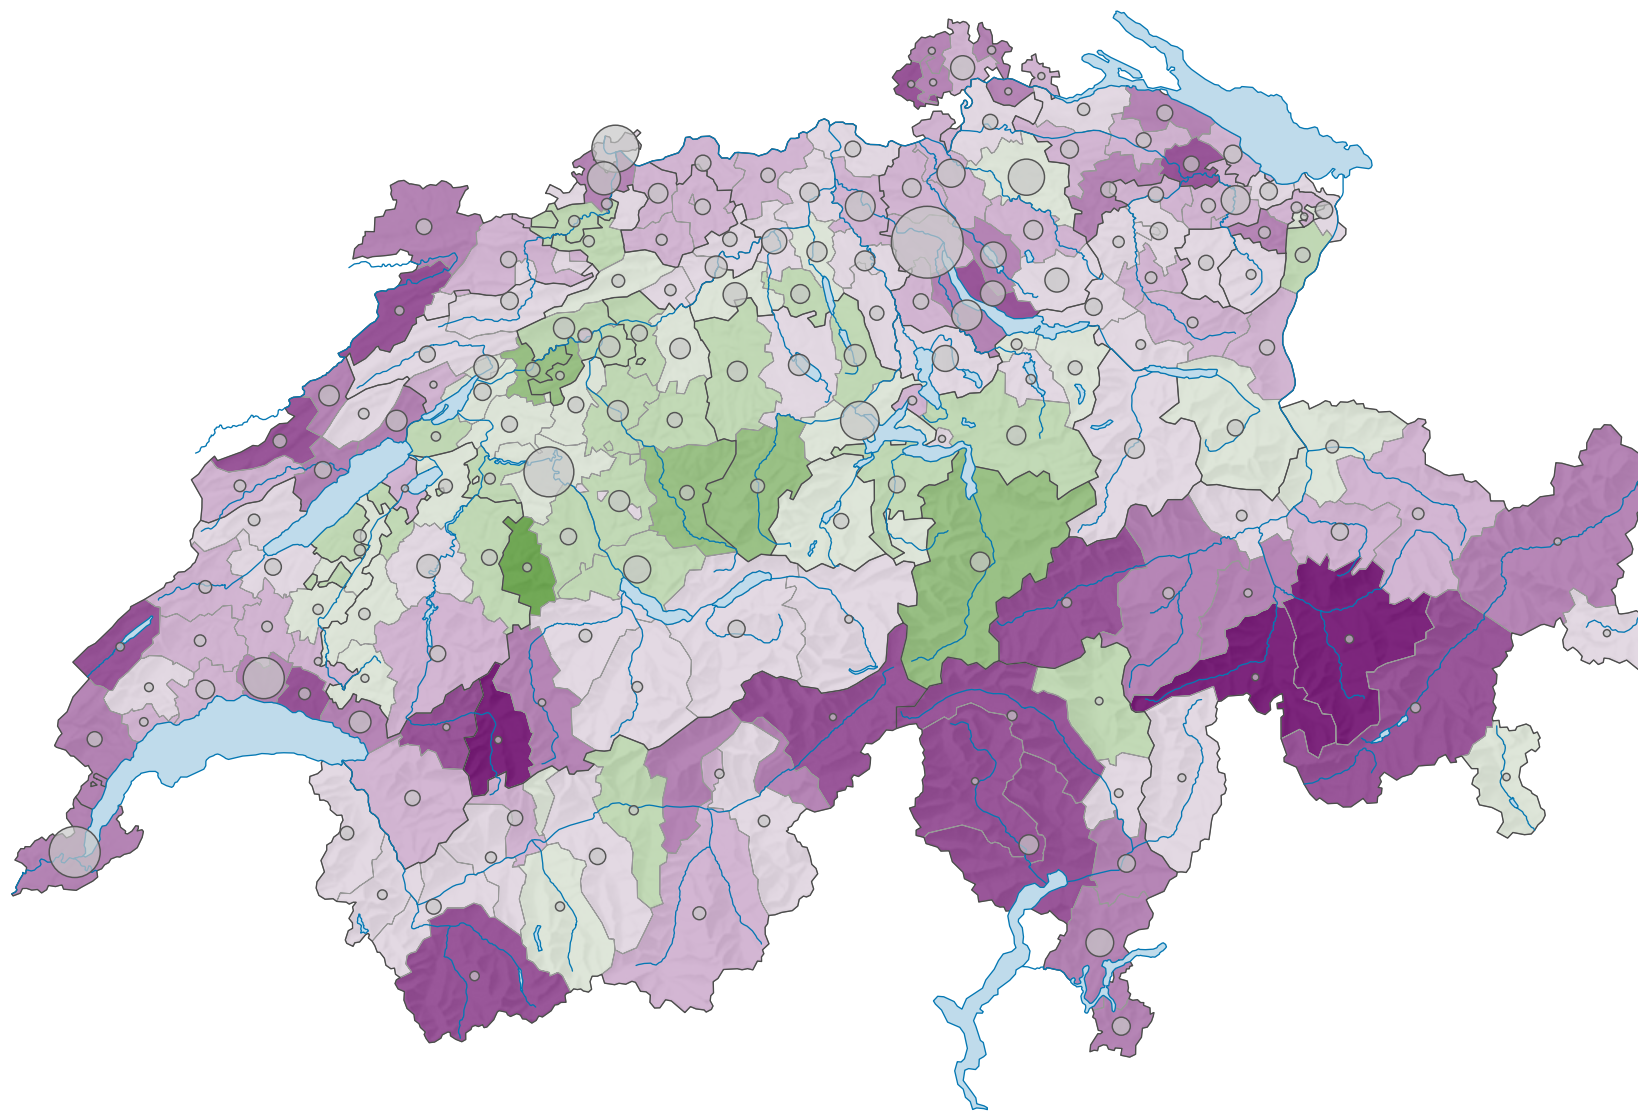

Initiative populaire contre l'emprise étrangère, votation du 07.06.1970

Proportion de "oui" en %

Suisse: 46,0

Bulletins valables

Total: 1 212 361

Pour des raisons de lisibilité, la taille des symboles ayant une valeur inférieure à 1 000 a été augmentée.

0 35 70 km

Niveau géographique:
Districts