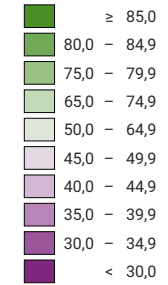

Proportion de "oui" en %

□ pas de données: voir le glossaire (\*)

Suisse: 92,7

Bulletins valables

Total: 1 319 290

Pour des raisons de lisibilité, la taille des symboles ayant une valeur inférieure à 500 a été augmentée.