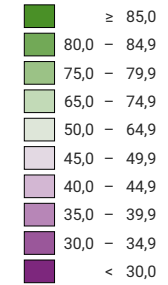

## Proportion de "oui" en %

■ pas de données: voir le glossaire (\*)

Suisse: 72,7

## Bulletins valables

Total: 1 279 583

Pour des raisons de lisibilité, la taille des symboles ayant une valeur inférieure à 500 a été augmentée.

0 35 70 km

Niveau géographique:  
Communes (politique)