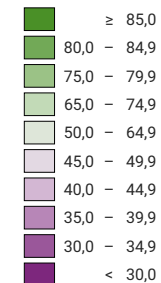

Proportion de "oui" en %

pas de données: voir le glossaire (*)

Suisse: 83,3

Bulletins valables

Total: 929 621

Pour des raisons de lisibilité, la taille des symboles ayant une valeur inférieure à 500 a été augmentée.

Niveau géographique:
Communes (politique)