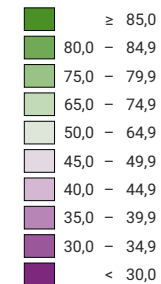

Proportion de "oui" en %

pas de données: voir le glossaire (*)

Suisse: 87,7

Bulletins valables

Total: 922 138

Pour des raisons de lisibilité, la taille des symboles ayant une valeur inférieure à 500 a été augmentée.

Niveau géographique:
Communes (politique)