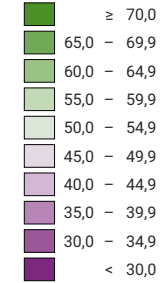

Proportion de "oui" en %

■ pas de données: voir le glossaire (*)

Suisse: 52,8

Bulletins valables

Total: 961 842

Pour des raisons de lisibilité, la taille des symboles ayant une valeur inférieure à 500 a été augmentée.

Niveau géographique:
Communes (politique)