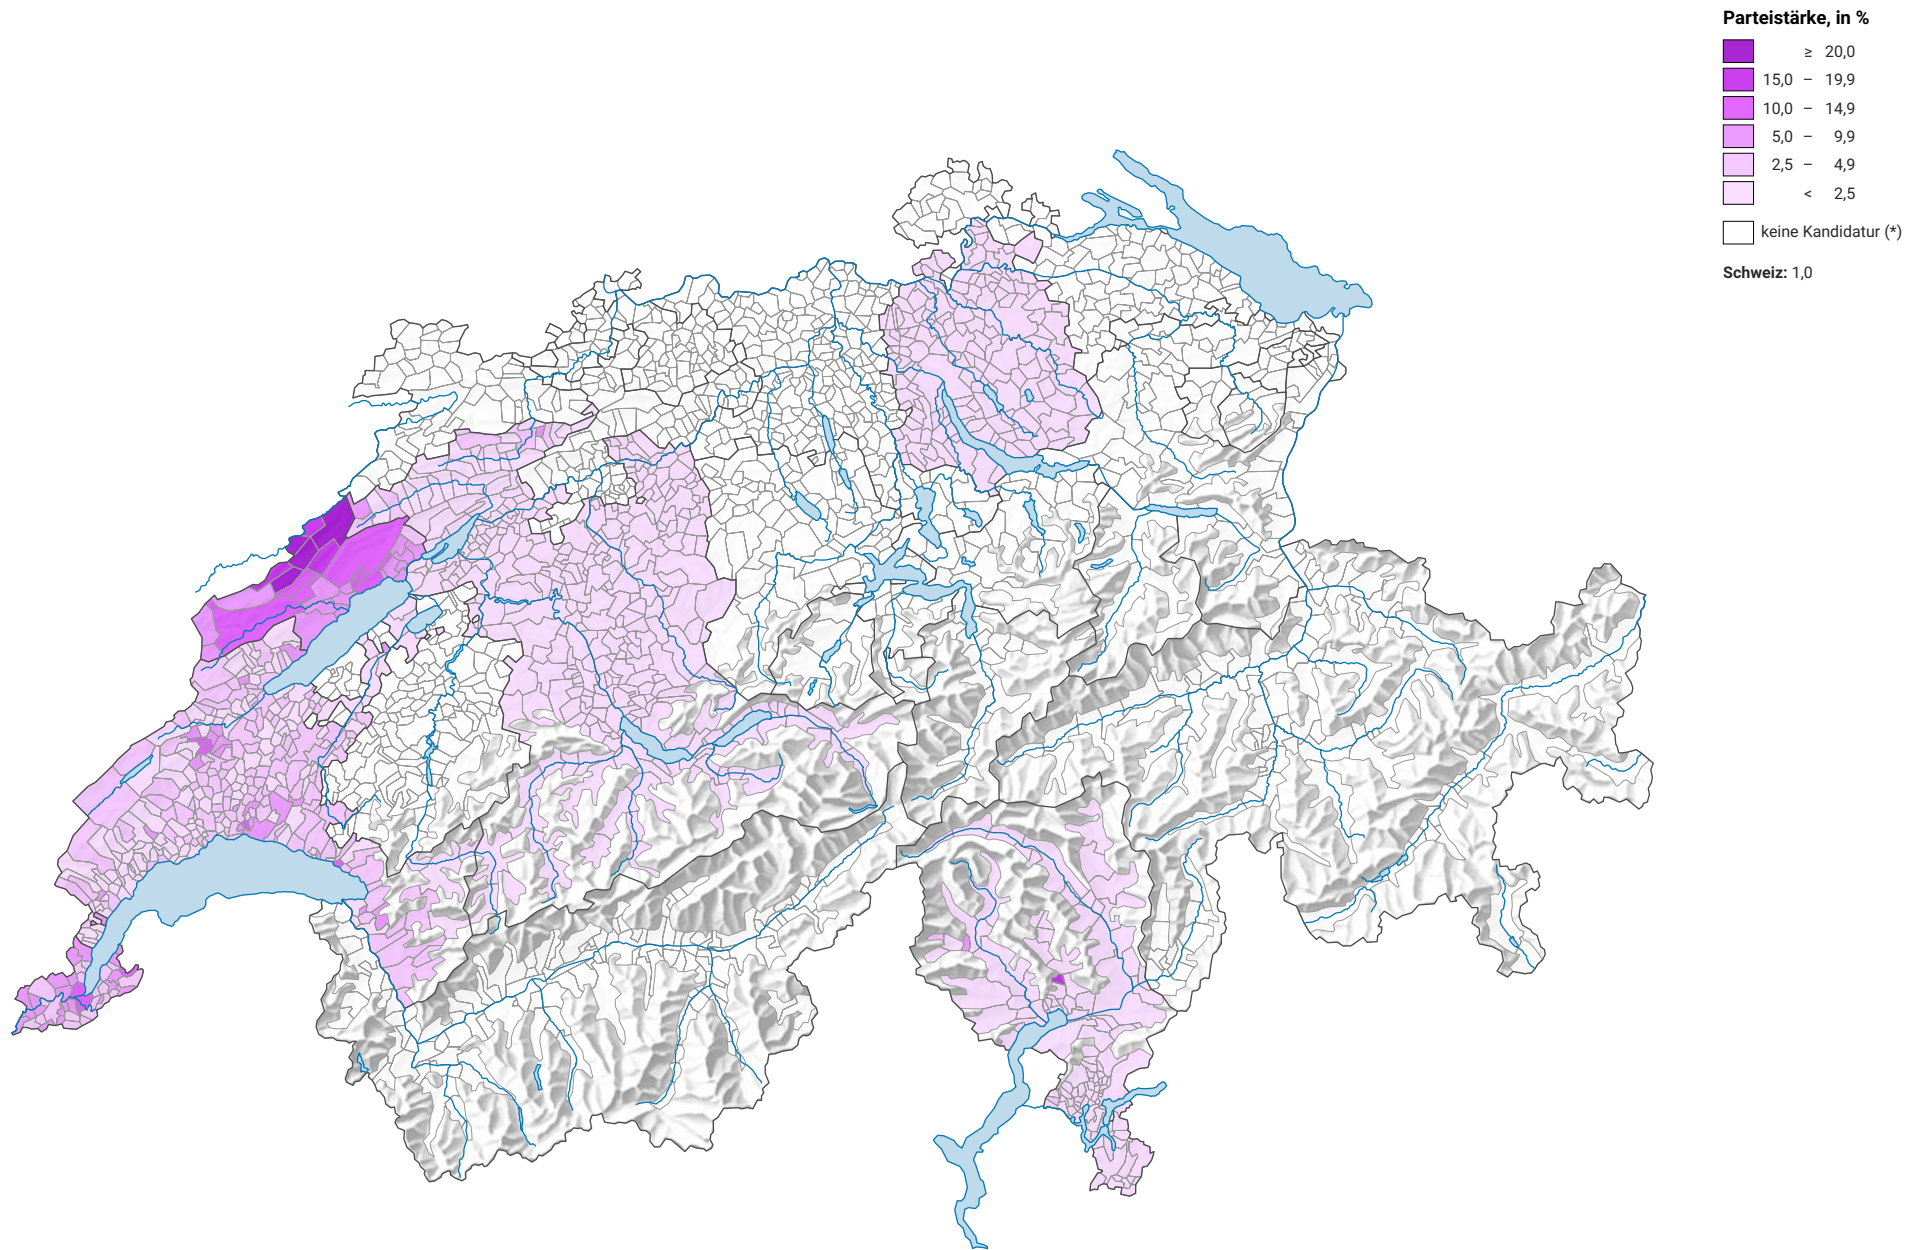

Parteistärke der Partei der Arbeit/Solidarität (PdA/Sol.), 2019

0 35 70 km

Raumgliederung:
Gemeinden (Politik)