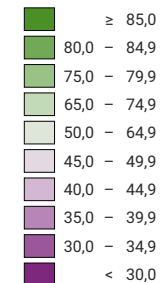

Proportion de "oui" en %

pas de données: voir le glossaire (*)

Suisse: 85,5

Bulletins valables

Total: 1 348 557

Pour des raisons de lisibilité, la taille des symboles ayant une valeur inférieure à 500 a été augmentée.

Niveau géographique:
Communes (politique)