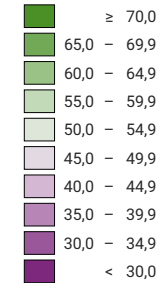

Proportion de "oui" en %

pas de données: voir le glossaire (*)

Suisse: 48,2

Bulletins valables

Total: 1 340 939

Pour des raisons de lisibilité, la taille des symboles ayant une valeur inférieure à 500 a été augmentée.

Niveau géographique:
Communes (politique)