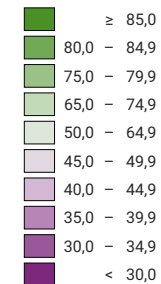

**Proportion de "oui" en %**

pas de données: voir le glossaire (\*)

Suisse: 75,9

**Bulletins valables**

**Total: 1 344 826**

Pour des raisons de lisibilité, la taille des symboles ayant une valeur inférieure à 500 a été augmentée.

**Niveau géographique:**  
Communes (politique)