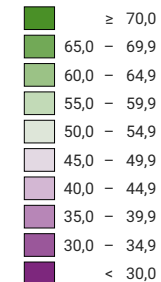

**Proportion de "oui" en %**

■ pas de données: voir le glossaire (\*)

Suisse: 42,2

**Bulletins valables**

**Total: 1 418 883**

Pour des raisons de lisibilité, la taille des symboles ayant une valeur inférieure à 500 a été augmentée.

**Niveau géographique:**  
Communes (politique)