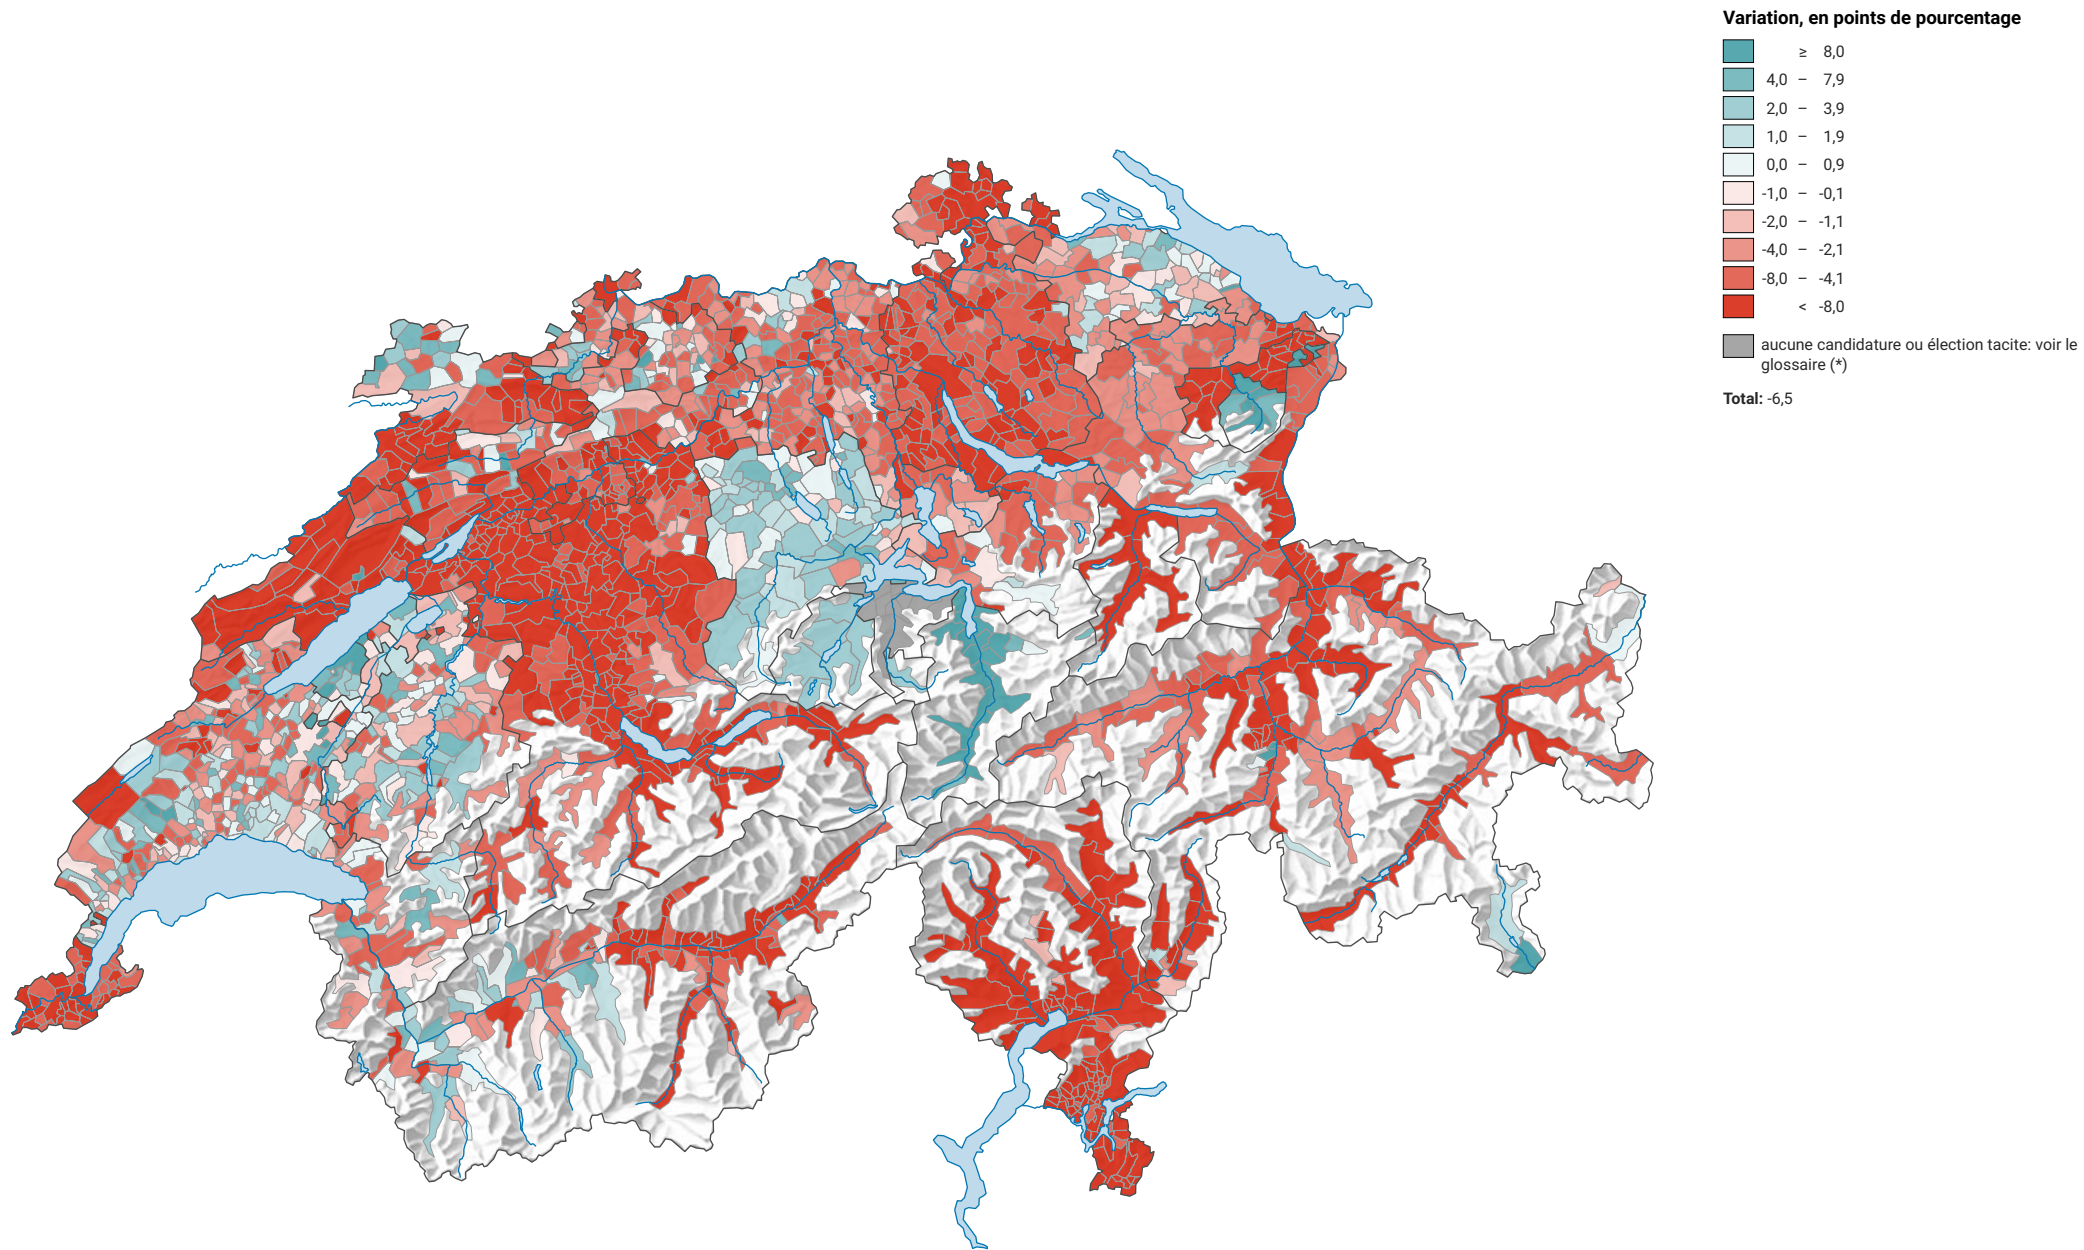

Variation de la force du Parti socialiste suisse (PS), de 2003 à 2019

0 35 70 km

Niveau géographique:
Communes (politique)