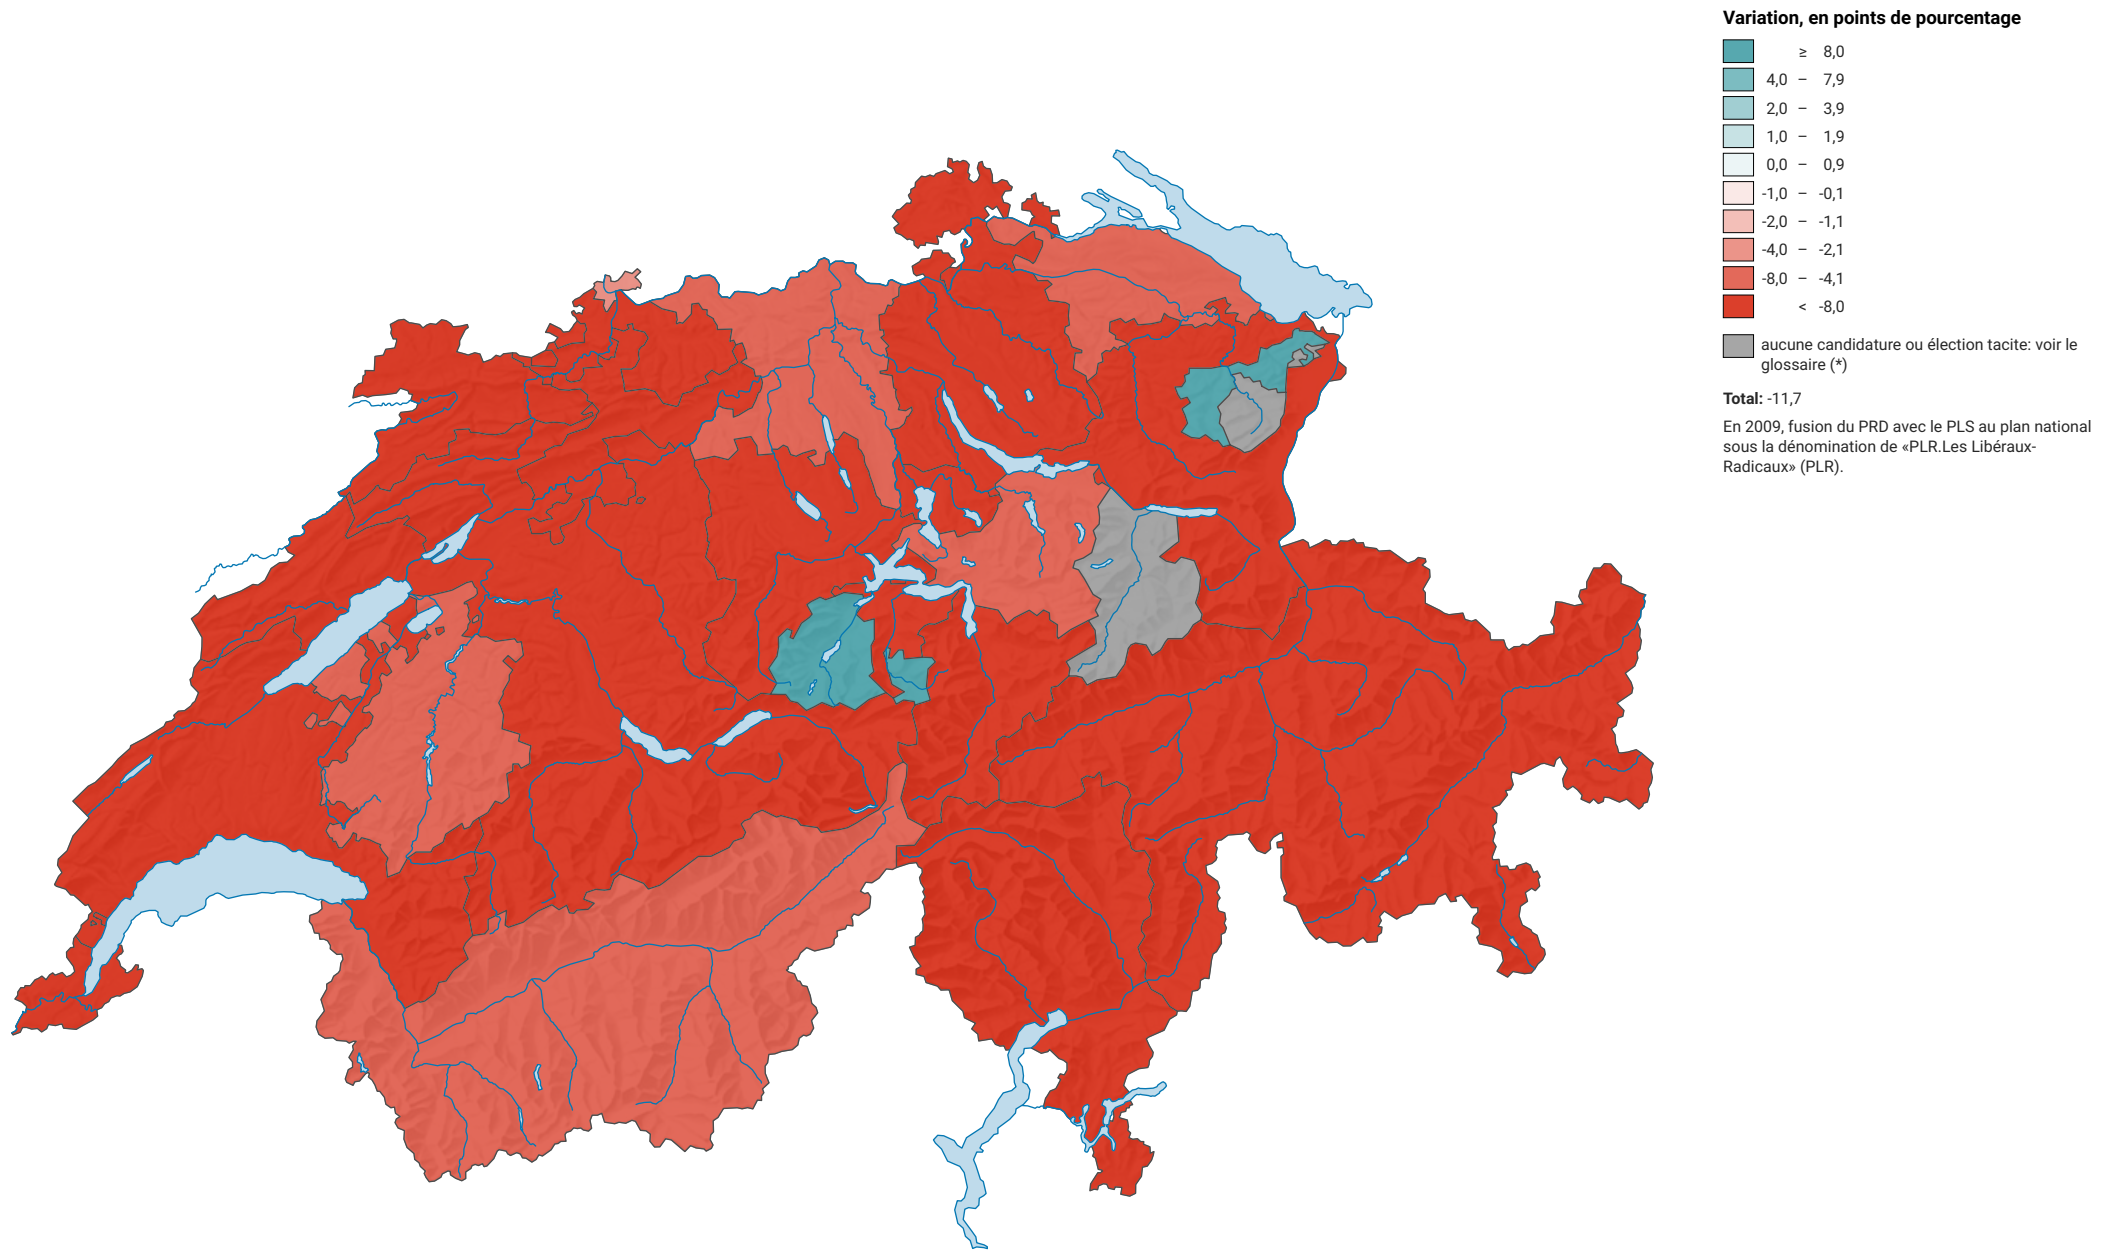

Variation de la force du camp libéral-radical (PLR (PRD), PLS), de 1979 à 2019

0 35 70 km

Niveau géographique:
Cantons