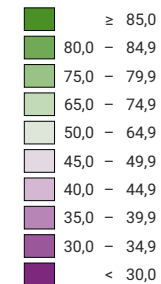

**Proportion de "oui" en %**

pas de données: voir le glossaire (\*)

Suisse: 70,3

**Bulletins valables**

**Total: 1 575 666**

Pour des raisons de lisibilité, la taille des symboles ayant une valeur inférieure à 500 a été augmentée.

**Niveau géographique:**  
Communes (politique)