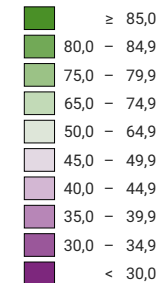

Proportion de "oui" en %

□ pas de données: voir le glossaire (*)

Suisse: 82,0

Bulletins valables

Total: 1 665 155

Pour des raisons de lisibilité, la taille des symboles ayant une valeur inférieure à 500 a été augmentée.