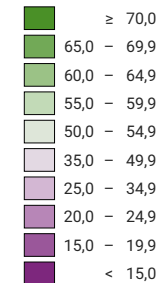

Proportion de "oui" en %

■ pas de données: voir le glossaire (*)

Suisse: 21,9

Bulletins valables

Total: 1 604 447

Pour des raisons de lisibilité, la taille des symboles ayant une valeur inférieure à 500 a été augmentée.

Niveau géographique:
Communes (politique)