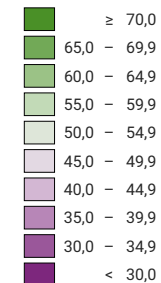

Proportion de "oui" en %

■ pas de données: voir le glossaire (*)

Suisse: 39,0

Bulletins valables

Total: 1 898 210

Pour des raisons de lisibilité, la taille des symboles ayant une valeur inférieure à 500 a été augmentée.

Niveau géographique:
Communes (politique)