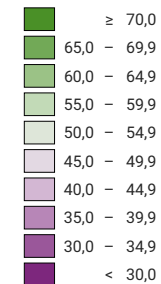

Proportion de "oui" en %

■ pas de données: voir le glossaire (*)

Suisse: 37,6

Bulletins valables

Total: 1 419 601

Pour des raisons de lisibilité, la taille des symboles ayant une valeur inférieure à 500 a été augmentée.