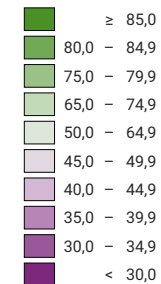

Proportion de "oui" en %

pas de données: voir le glossaire (*)

Suisse: 86,1

Bulletins valables

Total: 1 298 016

Pour des raisons de lisibilité, la taille des symboles ayant une valeur inférieure à 500 a été augmentée.

Niveau géographique:
Communes (politique)