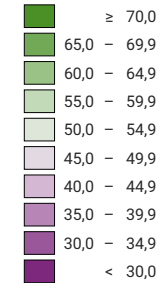

Proportion de "oui" en %

□ pas de données: voir le glossaire (*)

Suisse: 63,5

Bulletins valables

Total: 1 594 016

Pour des raisons de lisibilité, la taille des symboles ayant une valeur inférieure à 500 a été augmentée.

Niveau géographique:
Communes (politique)