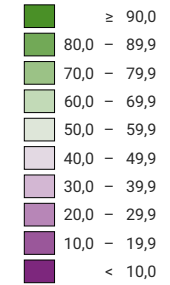

**Proportion de "oui" en %**

Suisse: 60,2

**Bulletins valables**

**Total: 3 216 472**

Pour des raisons de lisibilité, la taille des symboles ayant une valeur inférieure à 500 a été augmentée.

L'objet a été accepté. Cantons: 16 2/2 Oui 4 4/2 Non.