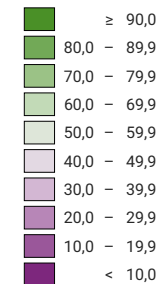

**Proportion de "oui" en %**

Suisse: 56,6

**Bulletins valables**

**Total: 3 202 178**

Pour des raisons de lisibilité, la taille des symboles ayant une valeur inférieure à 500 a été augmentée.

L'objet a été accepté. Cantons: 20 5/2 Oui 1/2 Non.

**Niveau géographique:**  
Communes (politique)