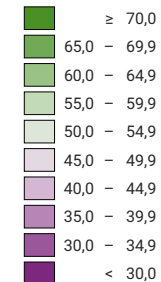

**Proportion de "oui" en %**

□ pas de données: voir le glossaire (\*)

Suisse: 54,0

**Bulletins valables**

**Total: 894 761**

Pour des raisons de lisibilité, la taille des symboles ayant une valeur inférieure à 500 a été augmentée.

**Niveau géographique:**  
Communes (politique)