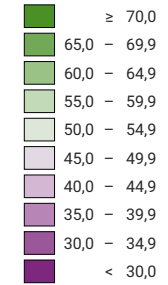

Proportion de "oui" en %

■ pas de données: voir le glossaire (*)

Suisse: 36,5

Bulletins valables

Total: 734 090

Pour des raisons de lisibilité, la taille des symboles ayant une valeur inférieure à 500 a été augmentée.

Niveau géographique:
Communes (politique)