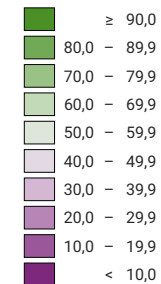

Proportion de "oui" en %

Suisse: 37,4

Bulletins valables

Total: 2 363 416

Pour des raisons de lisibilité, la taille des symboles ayant une valeur inférieure à 500 a été augmentée.

L'objet a été rejeté. Cantons: 1 Oui, 19 6/2 Non.

Niveau géographique:
Communes (politique)