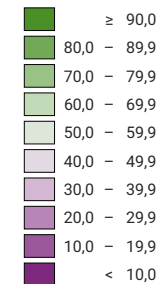

## Ja-Stimmenanteil, in %

Schweiz: 37,4