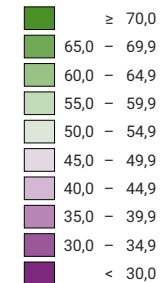

Proportion de "oui" en %

■ pas de données: voir le glossaire (*)

Suisse: 42,8

Bulletins valables

Total: 747 846

Pour des raisons de lisibilité, la taille des symboles ayant une valeur inférieure à 500 a été augmentée.

Niveau géographique:
Communes (politique)